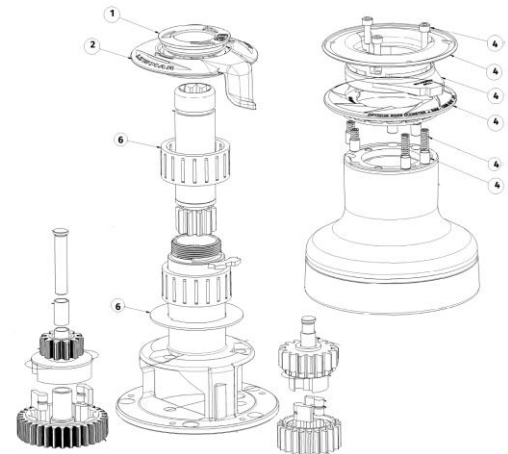

SELFTAILING KITS (SELBSTHOLEKRÄNZE) FÜR OCEAN WINDE (TEILE NR.: 4)

LE48000447	14ST-16ST Selbstholekranz	103.00 €
LE48000448	28ST-40ST Selbstholekranz	96.00 €
LE48000450	44ST-46ST Selbstholekranz	173.00 €
LE48000451	48ST Selbstholekranz	136.00 €
LE48000452	50ST-54ST Selbstholekranz	202.00 €
LE48000453	58ST-65ST Selbstholekranz	213.00 €