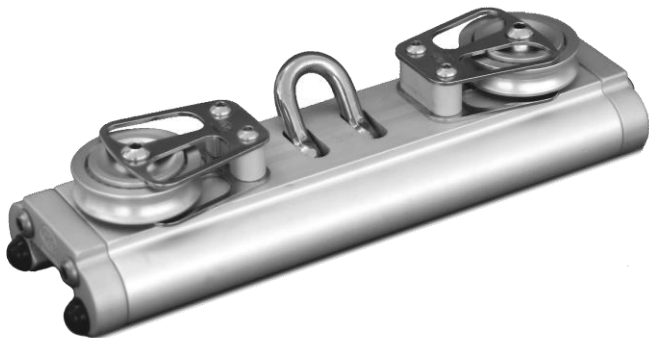

LARGE

Die "Large" Rutscher haben 150 x 45mm große kugelgelagerte Aluminium Schotrollen. Die Travellerscheiben sind ebenfalls kugelgelagert, 75 x 20mm groß und haben eine SWL von 2400kg, Travellerleine max. 18mm.

OH04316N	280mm Genuawagen mit Pinstopper, SWL 4.3t	2 688.00 €
OH04318N	280mm Genuawagen mit Auge für Leine, SWL 4.3t	2 656.00 €
OH04320N	325mm Genuawagen mit Einfachscheibe, SWL 5.1t	2 757.00 €

42MM GROßSCHOT KUGELLAGERWAGEN

MEDIUM

Die "Medium" Modelle haben einen D-Schäkel bzw. zwei 100 x 45mm kugelgelagerte Schotrollen und kugelgelagerte 57 x 16mm Edelstahl Blöcke für die Travellerleinen. Die Travellerleinen-SWL ist 1800kg auf der Leine, Travellerleine max. 14mm.

OH04204N	340mm Wagen, D-Schäkel + 2 Blöcke, SWL 4.25t	1 264.00 €
OH04202N	290mm Wagen, 2 Schotrollen + 2 Blöcke, SWL 3t	3 392.00 €