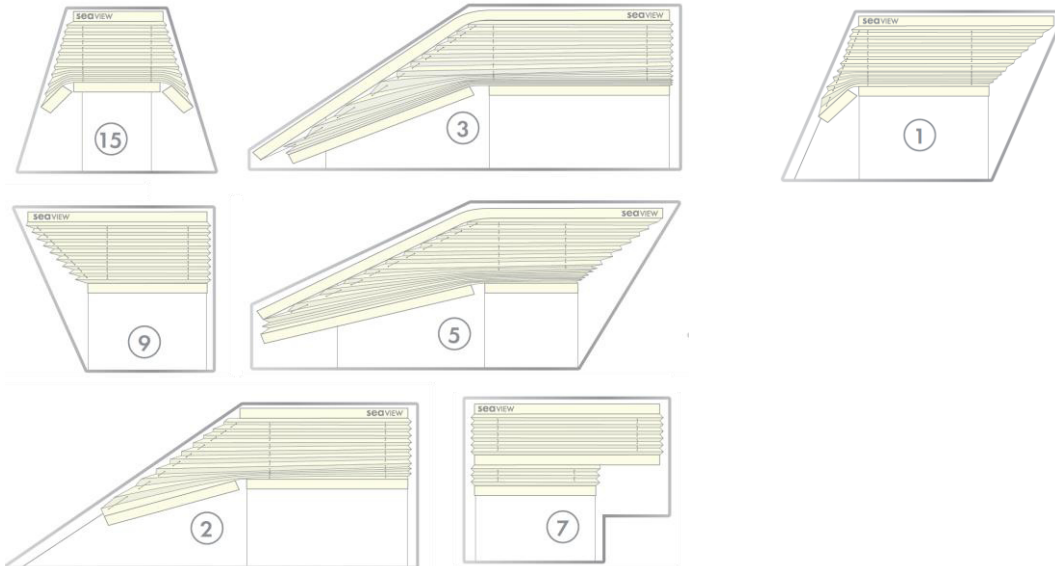

SEAPLEAT

Mit unserem SEAPLEAT bringen Sie ein modernes Ambiente in Ihr Schiff. Das Plissee hat klare Linien, kann aber durch geschickte Farbwahl auch sehr klassisch aussehen. Die Profile gibt es in 4 verschiedenen Farben: Weiss, Elfenbein, Anthrazit und Schwarz. Die Farbpalette der verfügbaren Stoffe ist noch sehr viel größer. Dadurch lässt sich SEAPLEAT individualisieren und Ihren Wünschen anpassen.

Dank seiner schier unendlichen Varianz an Formen, kann es fast jedem Fenster angepasst werden. Hier haben wir einige Beispiele für Sie:

Sprechen Sie uns gerne an und lassen sich ein individuelles Angebot von uns ausarbeiten. Sie werden erstaunt sein, welche Möglichkeiten wir haben, auch problematische Fensterformen abzudecken.

SEAVENETIAN

Klassische Jalousien in traditionellem Holz, modernem Aluminium oder edlem Leder. Manuelle oder elektrische Jalousien für Fenster und Luken.